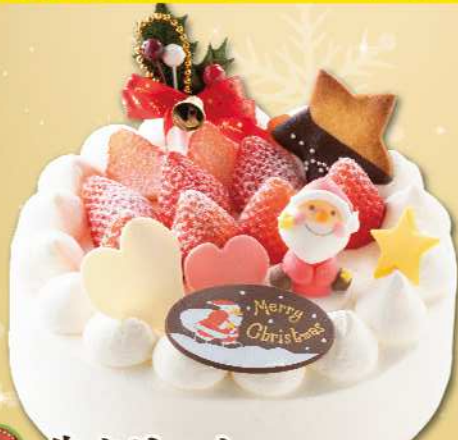

ブローニュの森は
キャッシュレス消費者還元制度加盟店です!
※ポイントとの併用はできません。

1 生クリーム <苺サンド>

4号(12cm) 2,600円+税 5号(15cm) 3,400円+税
6号(18cm) 4,200円+税 7号(21cm) 5,000円+税
8号(24cm) 6,500円+税 ※写真は6号サイズです。

2 生チョコレート <チョコクリーム>

5号(15cm) 3,600円+税 6号(18cm) 4,400円+税
7号(21cm) 5,300円+税 ※写真は5号サイズです。